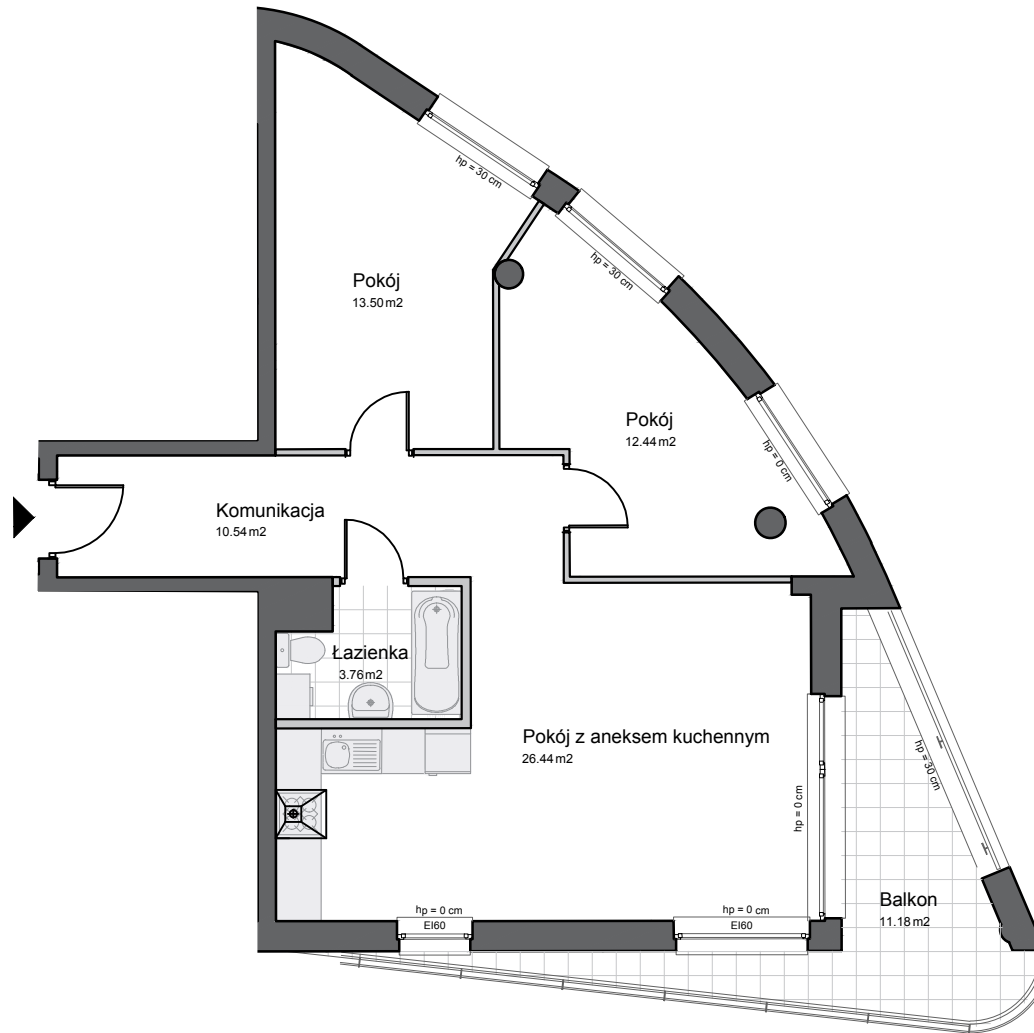

AWANPORT

A P A R T A M E N T Y

Przedstawione powierzchnie oraz szczegóły rozwiązań architektonicznych zostały podane z projektu. **Możliwy inny podział pomieszczeń.**
AB Inwestor zastrzega prawo do wprowadzenia zmian. Aranżacja i wyposażenie wnętrza ma charakter poglądowy i nie jest przedmiotem umowy.

APARTAMENT NR: B 109

PIĘTRO NR: 1

POW. UŻYTKOWA: 66,68 m2

POW. WEWNĘTRZNA: 69,62 m2

www.abinwestor.pl

Tel. 58 621 74 74

Tel. 58 621 79 71