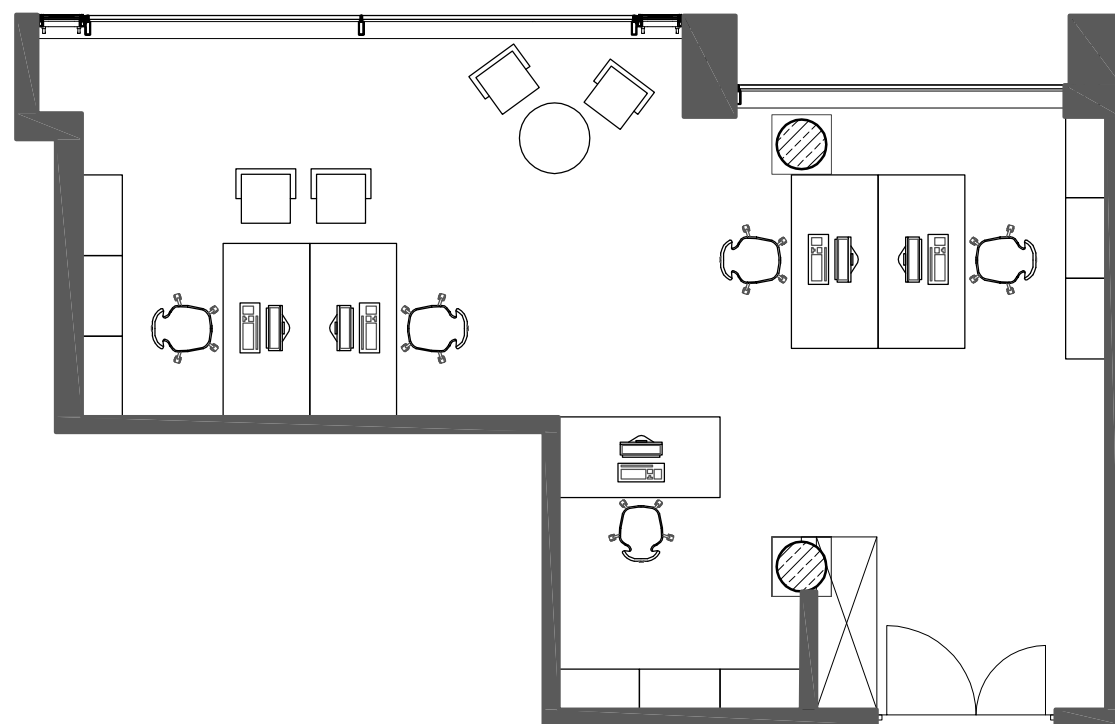

POWIERZCHNIA OPEN SPACE 51,25 m²
SKALA 1:75

SQUARE

PIĘTRO 1
NR LOKALU 1.1

RZUT KONDYGNACJI