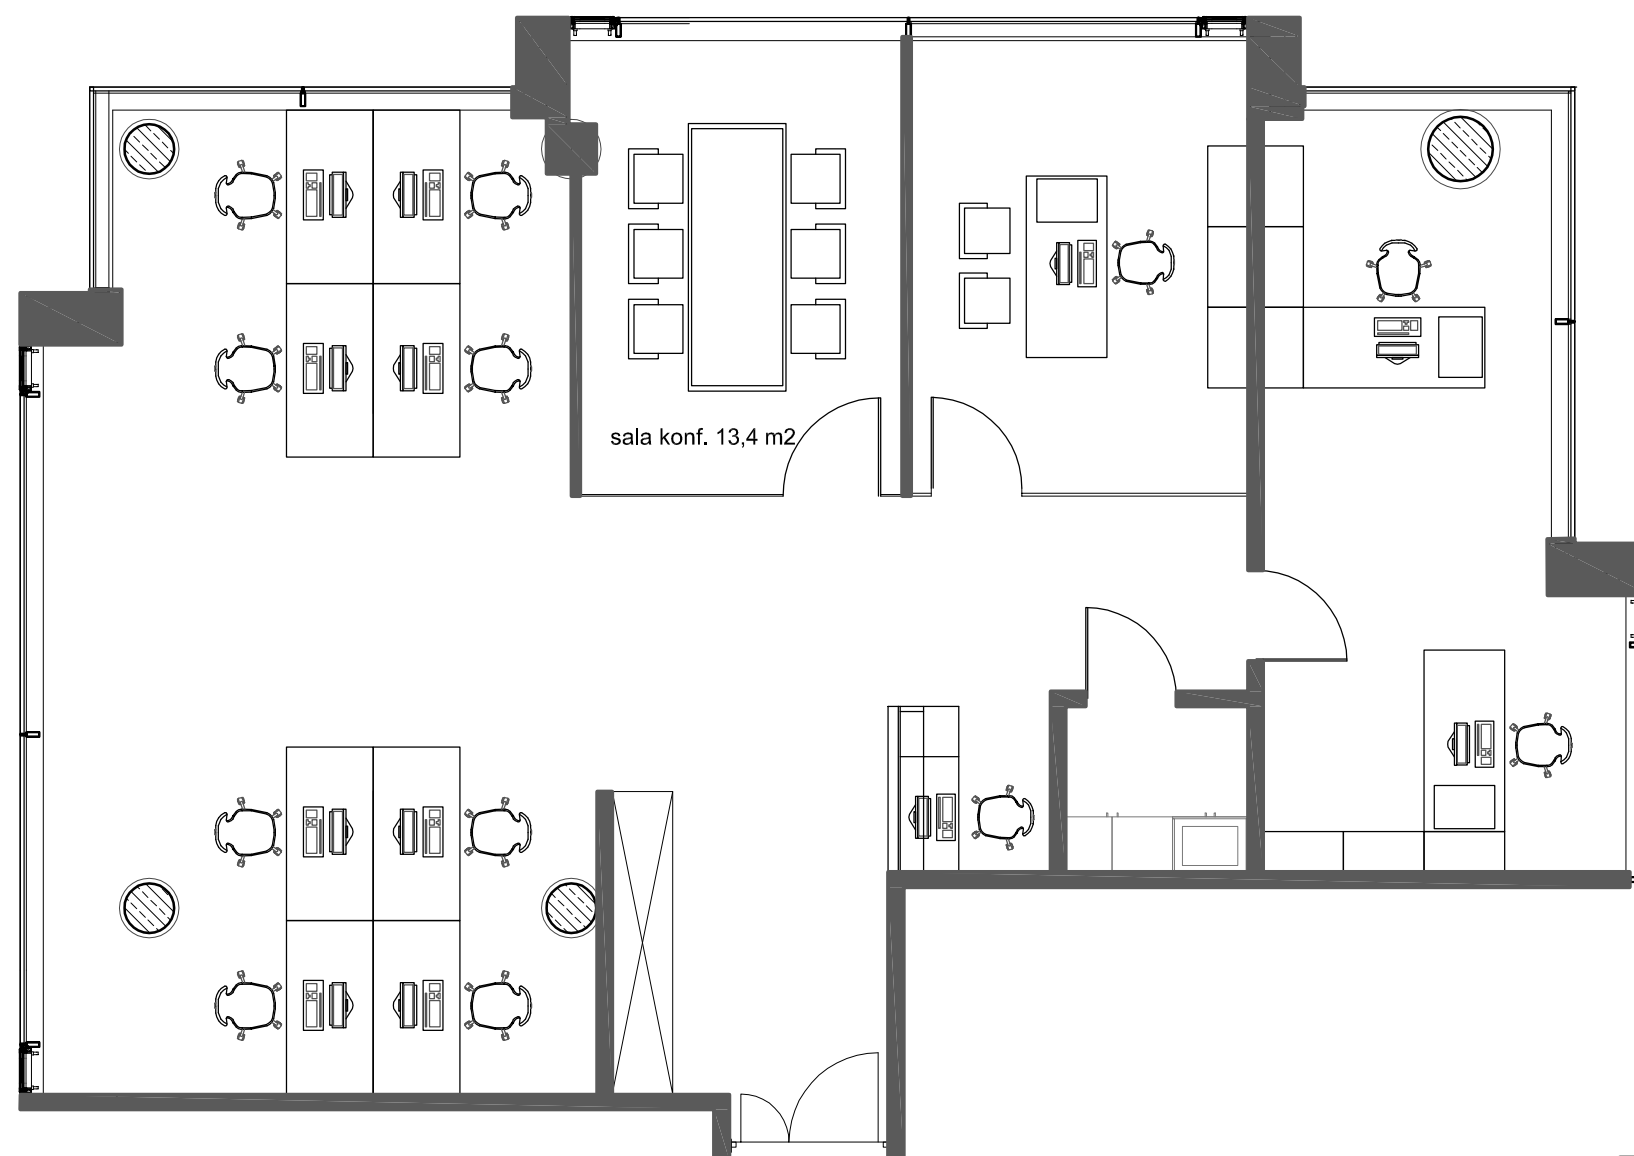

POWIERZCHNIA OPEN SPACE 136,97 m²
SKALA 1:75

SQUARE

PIĘTRO 1
NR LOKALU 1.2

RZUT KONDYGNACJI

PARK CENTRALNY

UL. ŚWIĘTOJAŃSKA

UL. PARTYZANTÓW