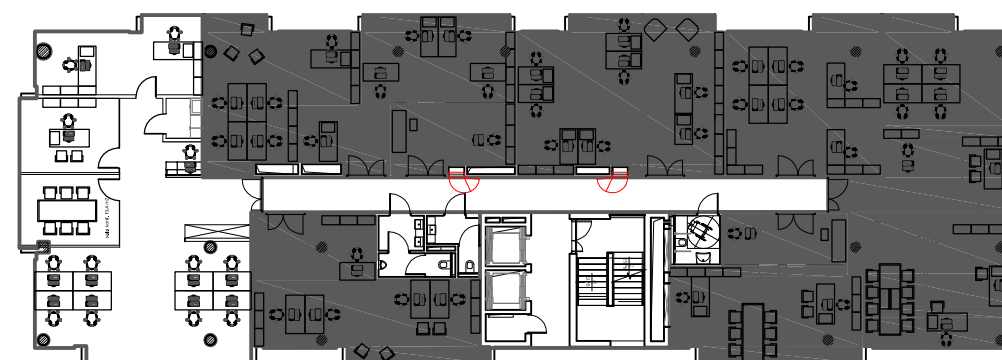

POWIERZCHNIA OPEN SPACE 136,97 m²
SKALA 1:75

SQUARE

PIĘTRO 1
NR LOKALU 1.2

RZUT KONDYGNACJI

PARK CENTRALNY

UL. ŚWIĘTOJAŃSKA

UL. PARTYZANTÓW