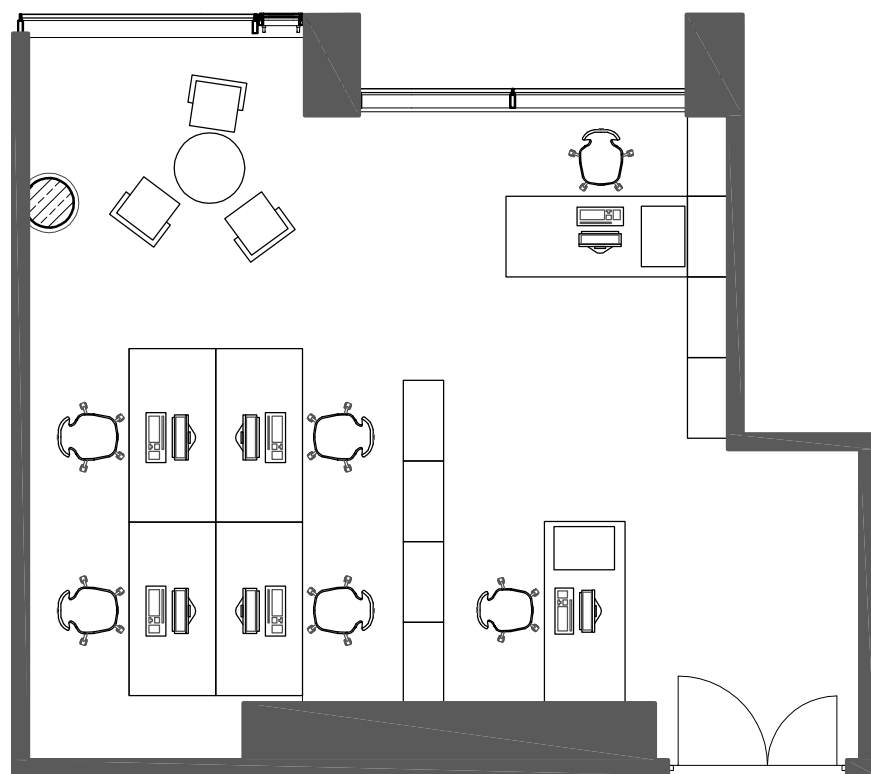

POWIERZCHNIA OPEN SPACE 48,34 m²
SKALA 1:75

SQUARE

PIĘTRO 1
NR LOKALU 1.3

RZUT KONDYGNACJI

PARK CENTRALNY

UL. ŚWIĘTOJAŃSKA

UL. PARTYZNATÓW