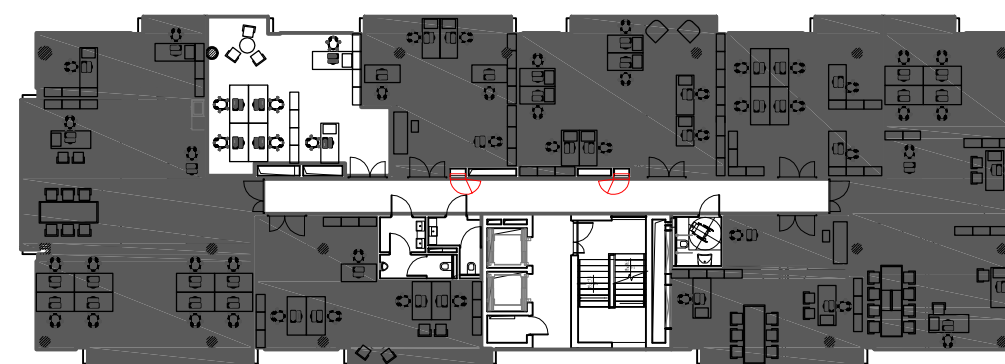

POWIERZCHNIA OPEN SPACE 48,34 m²
SKALA 1:75

SQUARE

PIĘTRO 1
NR LOKALU 1.3

RZUT KONDYGNACJI

PARK CENTRALNY

UL. ŚWIĘTOJAŃSKA

UL. PARTYZNATÓW