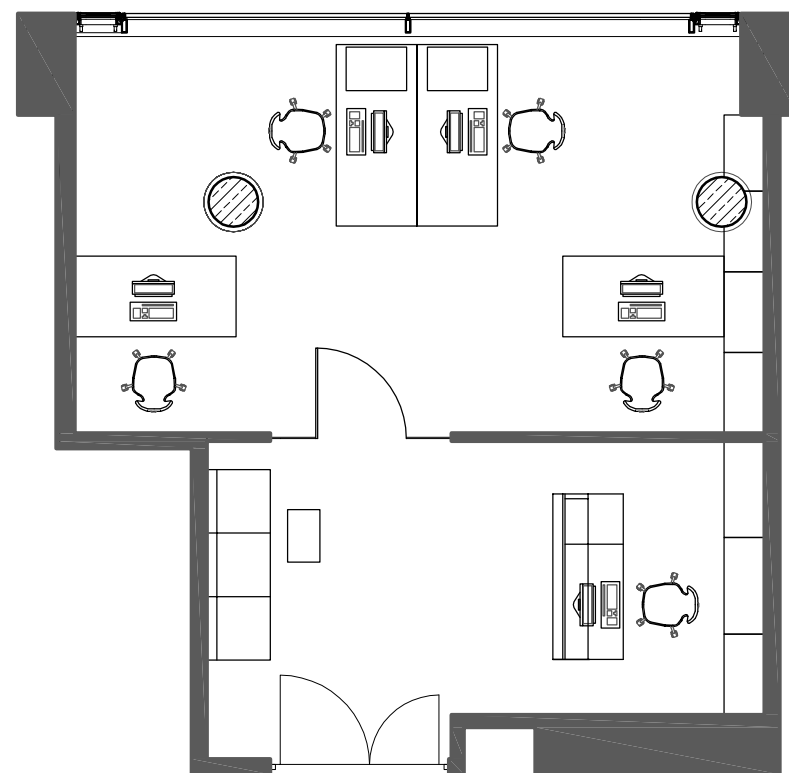

POWIERZCHNIA OPEN SPACE 43,26 m²
SKALA 1:75

SQUARE

PIĘTRO 1
NR LOKALU 1.4

RZUT KONDYGNACJI