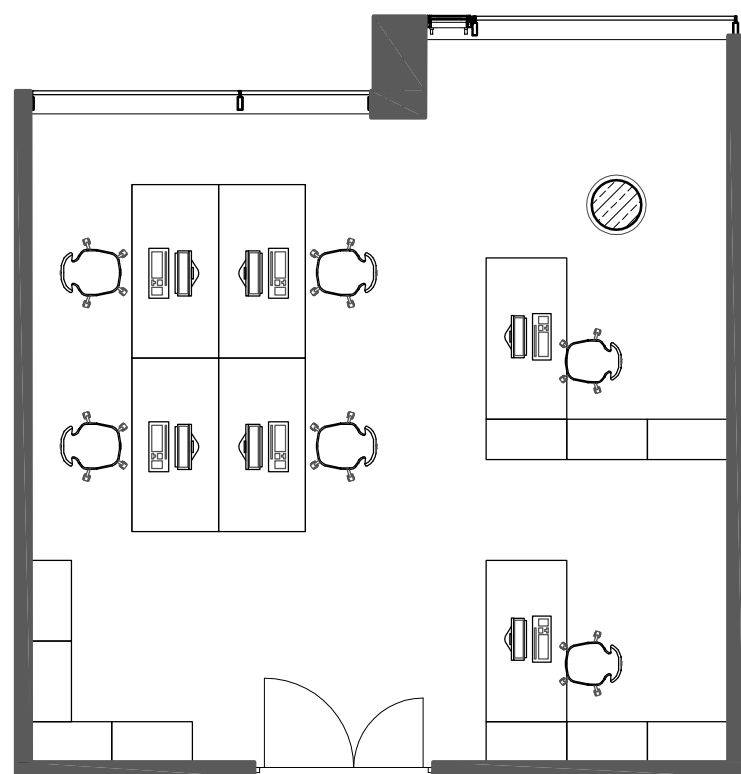

POWIERZCHNIA OPEN SPACE 46,65 m²
SKALA 1:75

SQUARE

PIĘTRO 1
NR LOKALU 1.6

RZUT KONDYGNACJI