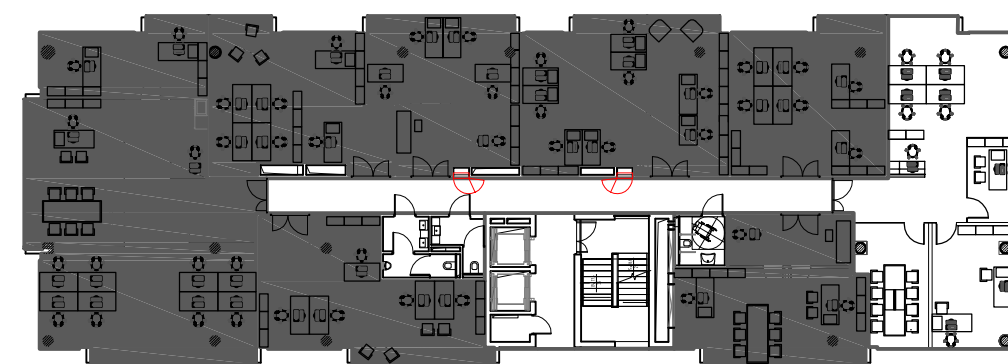

POWIERZCHNIA OPEN SPACE 99,29 m²
SKALA 1:75

SQUARE

PIĘTRO 1
NR LOKALU 1.7

RZUT KONDYGNACJI

PARK CENTRALNY

UL. ŚWIĘTOJAŃSKA

UL. PARTYZANTÓW