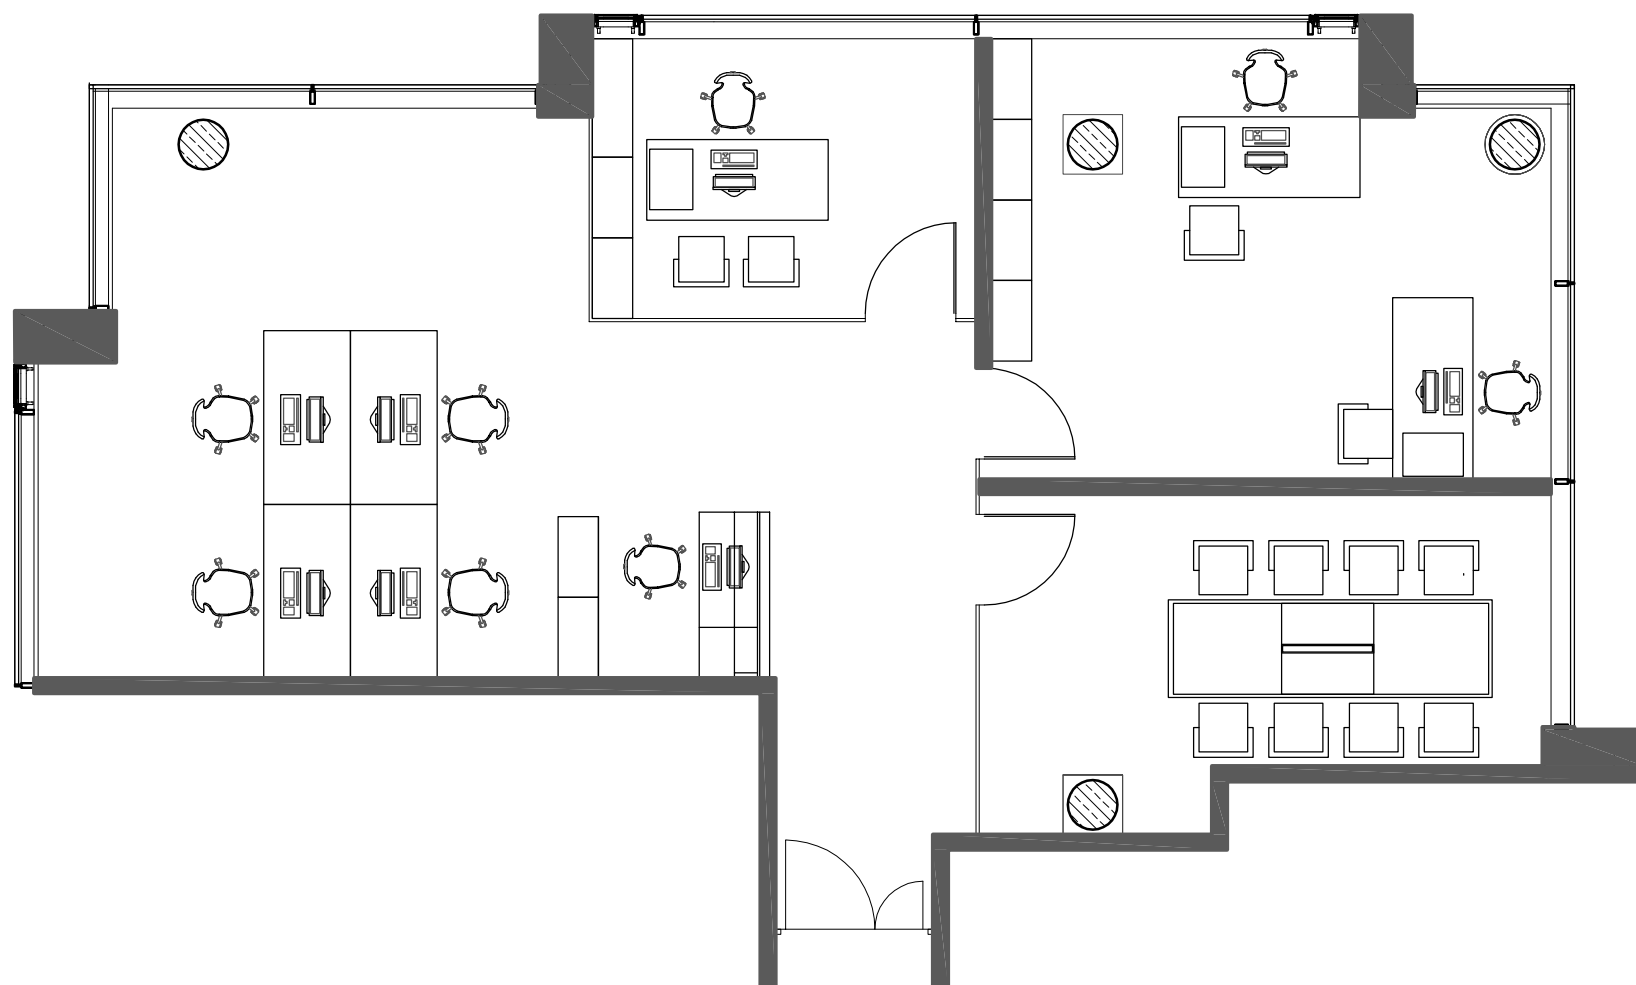

POWIERZCHNIA OPEN SPACE 99,29 m²
SKALA 1:75

SQUARE

PIĘTRO 1
NR LOKALU 1.7

RZUT KONDYGNACJI

PARK CENTRALNY

UL. ŚWIĘTOJAŃSKA

UL. PARTYZANTÓW