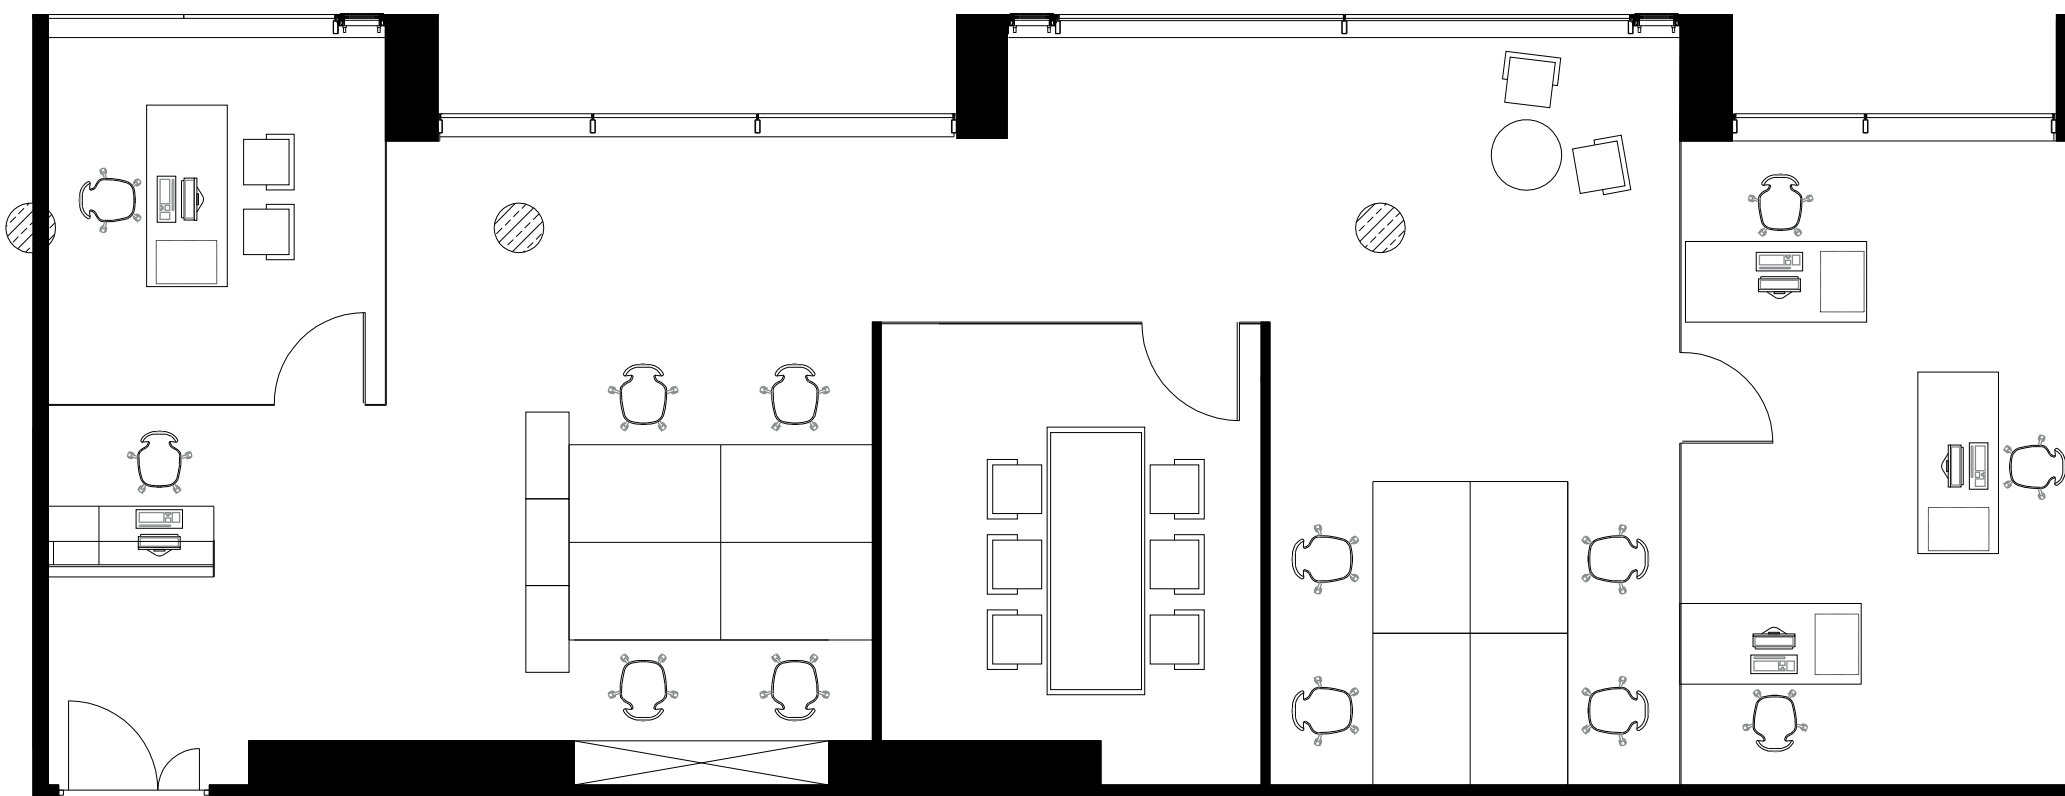

POWIERZCHNIA OPEN SPACE 135,97 m²
SKALA 1:75

SQUARE

PIĘTRO 2
NR LOKALU 2.3

RZUT KONDYGNACJI

PARK CENTRALNY

UL. ŚWIĘTOJAŃSKA

UL. PARTYZANTÓW