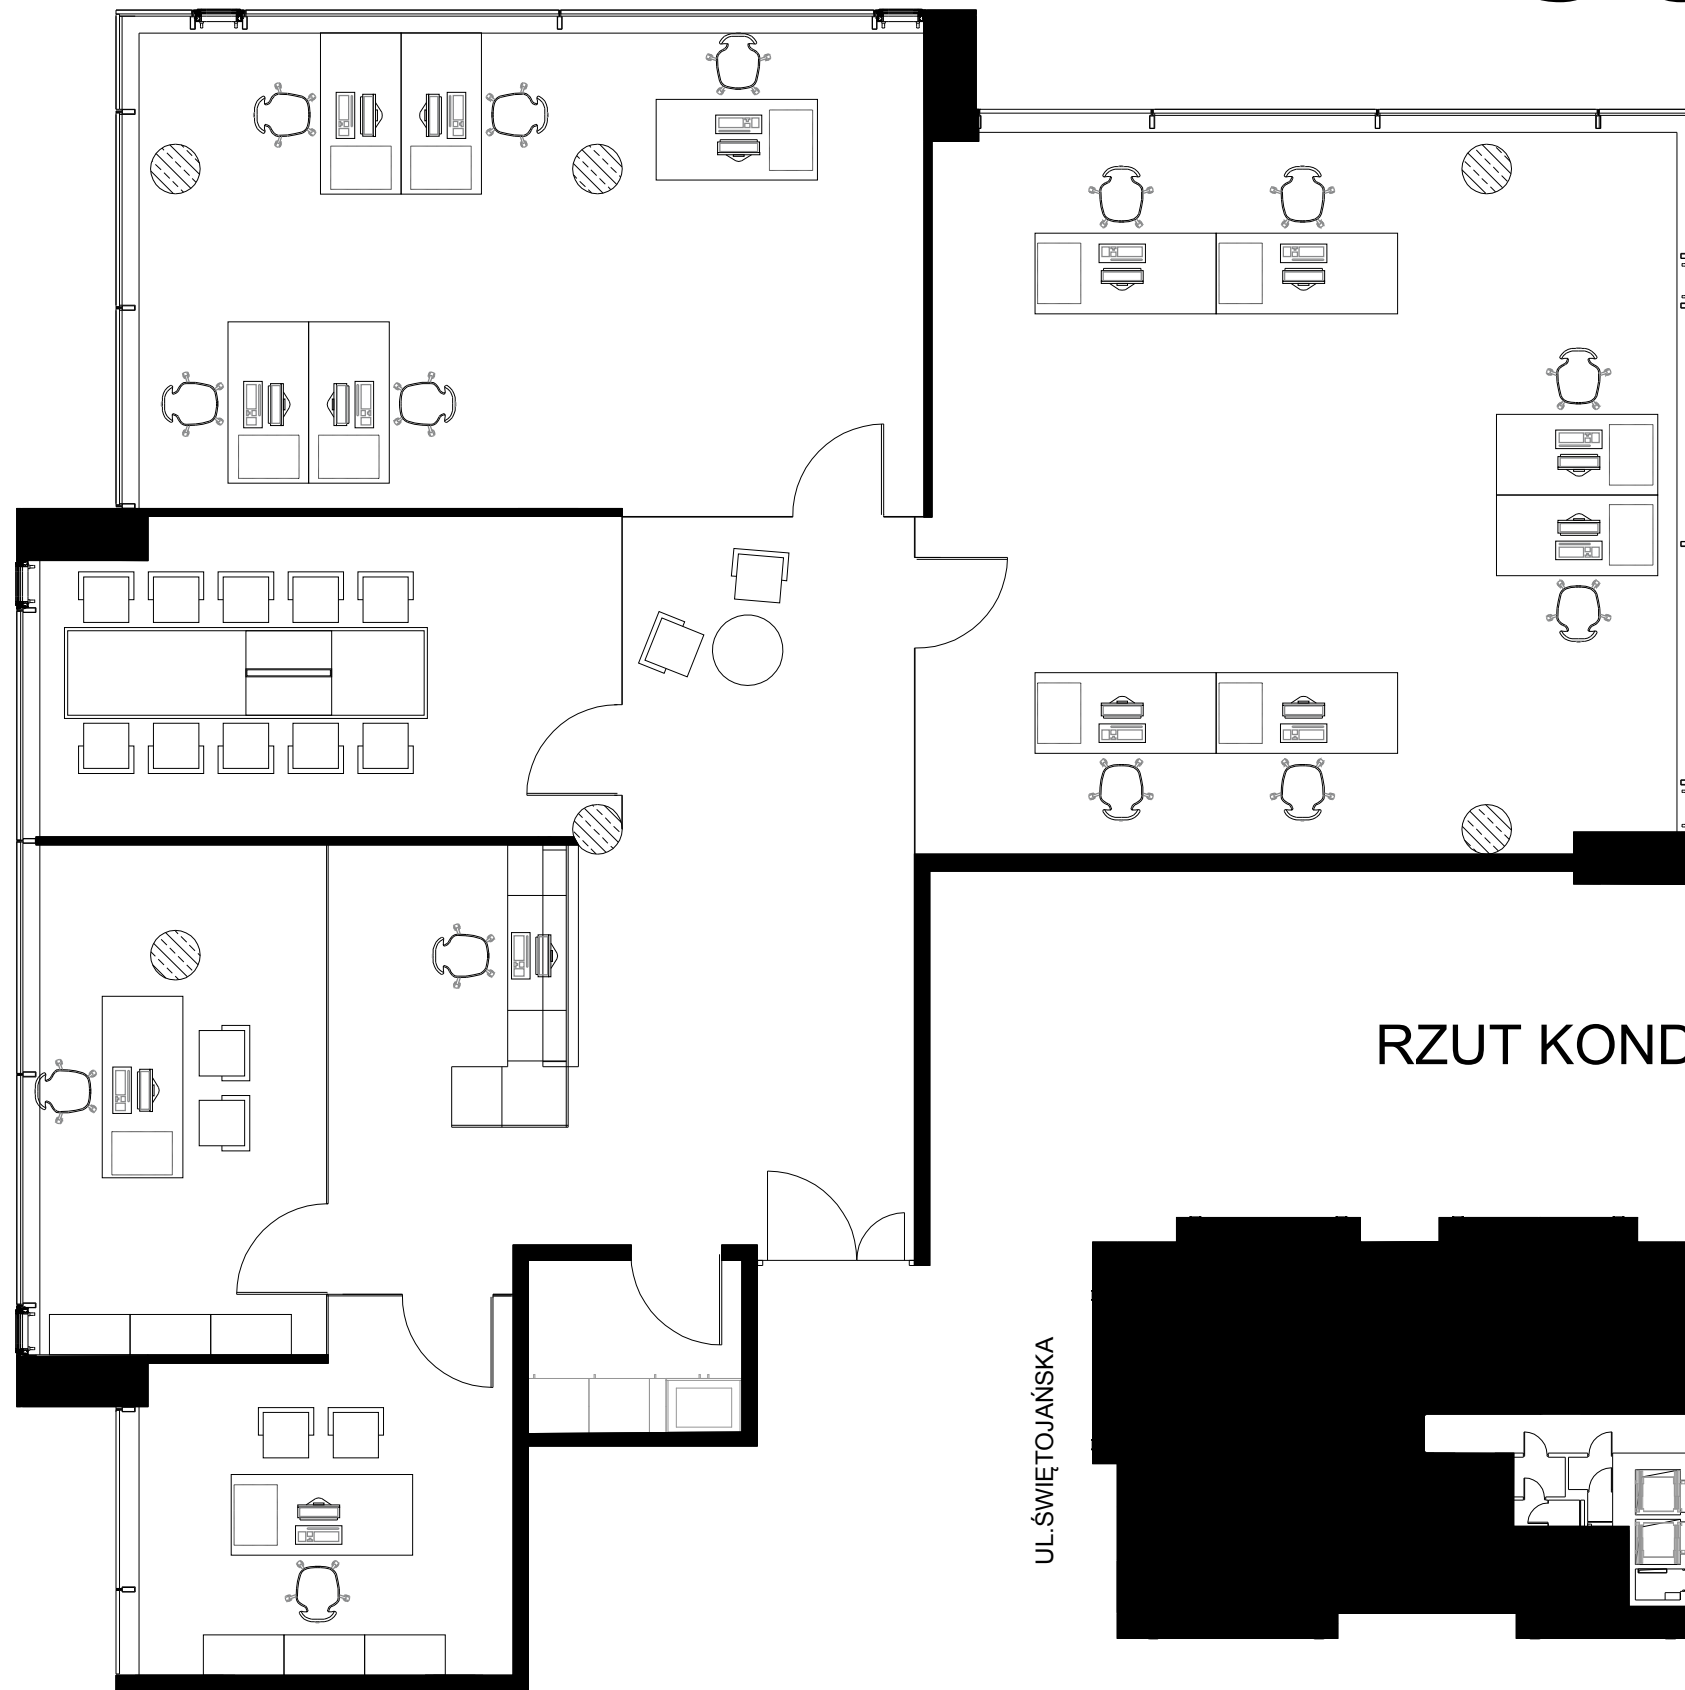

POWIERZCHNIA OPEN SPACE 173,97 m²
SKALA 1:75

SQUARE

PIĘTRO 2
NR LOKALU 2.4

RZUT KONDYGNACJI

PARK CENTRALNY

UL.ŚWIĘTOJAŃSKA

UL.PARTYZNATÓW